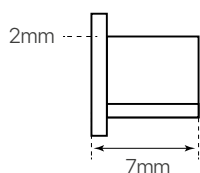

Tapa final D-235 superficie ficha técnica datasheet

ref. 5551985

Nombre / Name	Tapa final D-235 superficie
Referencia / Reference	5551985
Materiales / Materials	PC
Difusor / Diffuser	-
Potencia / Power	-
Temperatura de color / Color temperature	-
Flujo luminoso / Luminous flux	-
Dimable / Dimmable	-
Ángulo de apertura / Beam angle	-
Ángulo de inclinación / Inclination angle	-
IP	-
IK	-
F.P	-
UGR	-
IRC	-
Chip	-
Driver	-
Vida media (duración) / Average life	-
Clase energética / Energy class	-
Aislamiento eléctrico / Electrical isolation	-
Colores / Colors	Blanco / White
Medida exterior / Product size	22mm x 10mm x 7mm
Medidas de corte / Cutting measurements	-
Tª (ambiente/trabajo) / Tª (environment/work)	-
Input	-
Output	-
Frecuencia / Frequency	-
Peso / Weight	0,72grs
Certificados / Certificates	-
Garantía / Warranty	2 años / 2 years