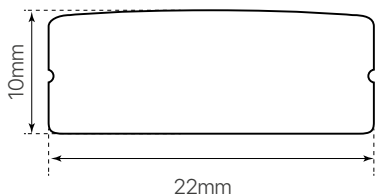

Tapa final D-235 superficie ficha técnica datasheet

ref. 5551985

Nombre / Name	Tapa final D-235 superficie
Referencia / Reference	5551985
Materiales / Materials	PC
Difusor / Diffuser	-
Potencia / Power	-
Temperatura de color / Color temperature	-
Flujo luminoso / Luminous flux	-
Dimable / Dimmable	-
Ángulo de apertura / Beam angle	-
Ángulo de inclinación / Inclination angle	-
IP	-
IK	-
F.P	-
UGR	-
IRC	-
Chip	-
Driver	-
Vida media (duración) / Average life	-
Clase energética / Energy class	-
Aislamiento eléctrico / Electrical isolation	-
Colores / Colors	Blanco / White
Medida exterior / Product size	22mm x 10mm x 7mm
Medidas de corte / Cutting measurements	-
Tª (ambiente/trabajo) / Tª (environment/work)	-
Input	-
Output	-
Frecuencia / Frequency	-
Peso / Weight	0,72grs
Certificados / Certificates	-
Garantía / Warranty	2 años / 2 years